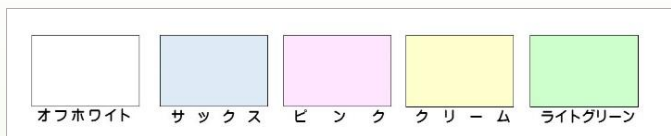

車内使用例

筒型クッション
 (Φ: 約17cm)

カラーは5色からお選びいただけます。
 ※ベッドパッドと専用袋は同じ色になります。

オフホワイト サックス ピンク クリーム ライトグリーン

品番	サイズ	価格(税別)	TAISコード
TN1800T-85	幅85cm×長195cm×厚1cm	¥26,000	
TN1800T-93	幅93cm×長195cm×厚1cm	¥27,500	

製造

黒田株式会社

〒558-0004